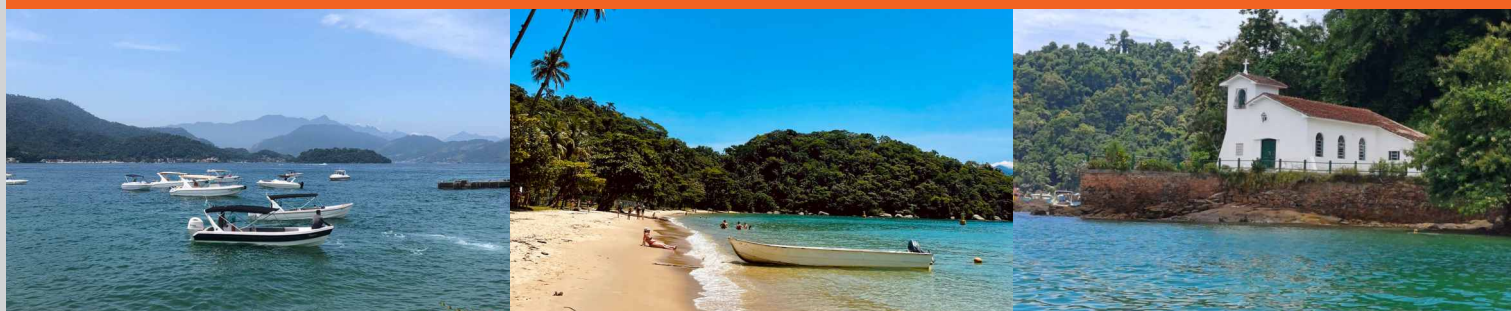

Ilha Grande (RJ)

nas Férias de Janeiro!

22 a 26 de JANEIRO 2025 | Saindo de VIX e mais cidades

Entrada R$490 + 8x

R$187,50

Valor Total por pessoa: R$1.990

- Transporte em ônibus leito total;
- 03 noites de hospedagem com café da manhã;
- Travessia Angra dos Reis x Ilha Grande;
- Seguro viagem + Serviço de Bordo + Guia.

Condições Gerais: Valor por pessoa em apto duplo, em reais, sujeitos a alteração e disponibilidade sem prévio aviso. Consulte valores especiais para crianças. **Forma de Pagamento:** Entrada + parcelas no Cartão Mastercard ou Visa sem juros. VAGAS LIMITADAS!